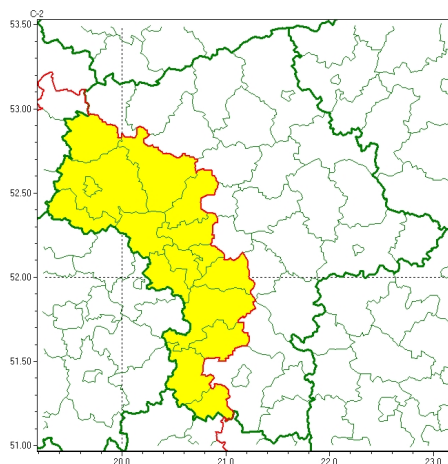

### Zasięg ostrzeżeń w województwie

Burze  
2023-05-15 05:33

**WOJEWÓDZTWO MAZOWIECKIE**  
**OSTRZEŻENIA METEOROLOGICZNE ZBIORCZO NR 83**  
**WYKAZ OBYWÓW ZUJACYCH OSTRZEŻENIE**  
**o godz. 05:33 dnia 15.05.2023**

Zjawisko/Stopień zagrożenia	Burze/1
Obszar (w nawiasie numer ostrzeżenia dla powiatu)	powiaty: białobrzeski(33), gostyniński(29), grodziski(32), grójecki(34), nowodworski(28), piaseczyński(31), Płock(29), płocki(29), płoński(27), pruszkowski(31), przysuski(33), sierpecki(27), sochaczewski(30), szydlowiecki(38), warszawski zachodni(29), ywardowski(33)
Ważność	od godz. 13:00 dnia 15.05.2023 do godz. 20:00 dnia 15.05.2023
Prawdopodobieństwo	80%
Przebieg	Prognozowane są burze, którym miejscami będą towarzyszyć opady deszczu do 15 mm, lokalnie 20 mm, oraz porywy wiatru do 70 km/h, lokalnie 75 km/h.
SMS	IMGW-PIB OSTRZEŻENIA: BURZE/1 mazowieckie (16 powiatów) od 13:00/15.05 do 20:00/15.05.2023 deszcz 20 mm, porywy 75 km/h. Dotyczy powiatów: białobrzeski, gostyniński, grodziski, grójecki, nowodworski, piaseczyński, Płock, płocki, płoński, pruszkowski, przysuski, sierpecki, sochaczewski, szydlowiecki, warszawski zachodni i ywardowski.
RSO	Woj. mazowieckie (16 powiatów), IMGW-PIB wydał ostrzeżenie pierwszego stopnia o burzach
Uwagi	Brak.